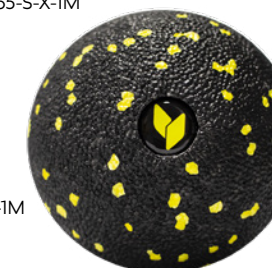

 opakowanie handlowe
commercial packaging
1 szt. / 1 pc.

Piłeczka do masażu podwójna yellow**MASSAGE** DuoBall Duo massage ball

- wykorzystywana do masażu, automasażu, rozluźniania mięśni, punktów spustowych
- podwójna piłeczka jest idealna do masowania mięśni wzdłuż kręgosłupa, precyzyjnie omija kręgi
- połączenie dwóch kul zapewnia stabilniejszy nacisk podczas masażu
- wykonana z materiałów odpornych na uszkodzenia i odkształcenia, łatwych do utrzymania w czystości
- dostępne warianty:
 - silikon
 - pianka EPP
- used for massage, self-massage, muscle relaxation, and trigger point therapy
- the double ball is ideal for massaging muscles along the spine, precisely avoiding the vertebrae
- the connection of two balls provides more stable pressure during the massage
- made from materials resistant to damage and deformation, easy to clean
- available variants:
 - silicone
 - EPP foam

 opakowanie handlowe
commercial packaging
1 szt. / 1 pc.

silikonowa
silicone

 6,5 cm
REF: YMB-65-S-X-1M

 8 cm
REF: YMB-8-EPP-XY-1M

EPP

 12 cm
REF: YMB-12-EPP-XY-1M

 6,5 cm
REF: YMDB-65-S-X-1M

silikonowa
silicone

 8 cm
REF: YMDB-8-EPP-XY-1M

EPP

- wykonana z wysokiej jakości materiału PVC, bezlateksowa, zapewniających komfort użytkowania
- stosowana do ćwiczeń korekcyjnych, równoważnych
- stosowana do prewencji dolegliwości bólowych i odciążania kręgosłupa
- wykorzystywana w gabinetach fizjoterapeutycznych, klubach fitness i w warunkach domowych
- gwarancja bezpieczeństwa dzięki systemowi anti-burst (w razie uszkodzenia piłki, powietrze schodzi z niej powoli)
- w zestawie pompka z systemem pull&push, która pompuje dwa razy szybciej (podczas pchania i pociągania za tłok)